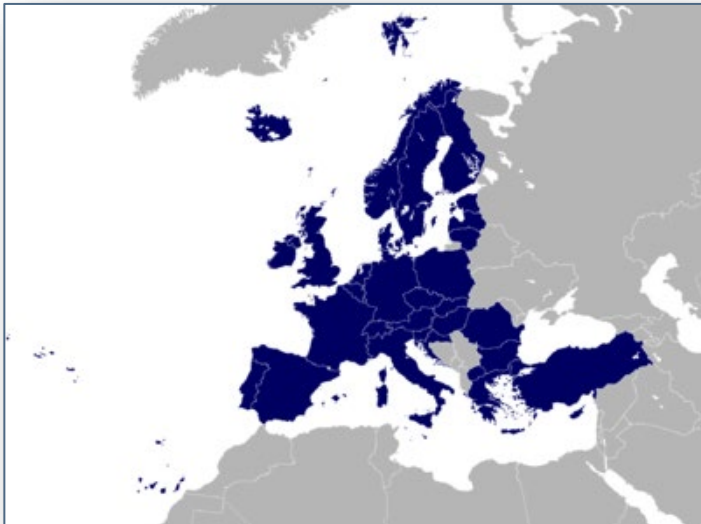

Co-funded by
the European Union

ahod360.infoproject.eu
ahod360.infoproject.eu/Community

Moin!

All Hands on Deck

PROJECT NUMBER:
2022-1-ES01-KA220-VET-000087373

Ostsee Online Workshop

Evelyn Schlenk, Institut für Lern-Innovation, Friedrich-Alexander-Universität Erlangen-Nürnberg, Germany 09.11.2023, 16-16:45 Uhr

All Hands on Deck

Das Projekt

- Erasmus+ KA220-VET: Kooperationspartnerschaften im Bereich der beruflichen Aus- und Weiterbildung
5 Partner, 4 Länder, 6 maritime Gebiete
- Laufzeit: Dezember 2022- Januar 2025
- Adressierung des digitalen Wandels, Beitrag zur Innovation im traditionellen Bootsbau, Anpassung an den Bedarf des Arbeitsmarktes